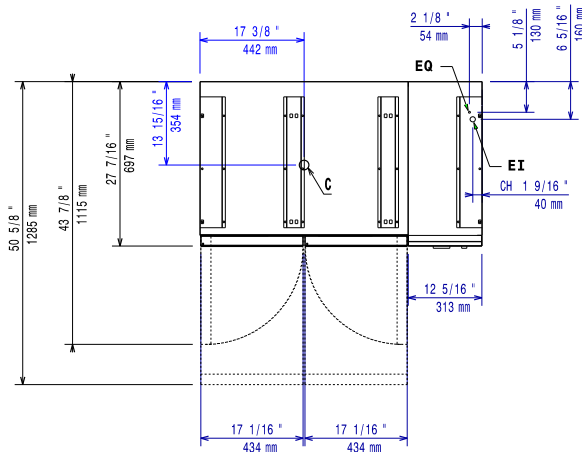

Front aanzicht

Zij aanzicht

D = Afvoer
 EI = Elektrische aansluiting

Boven aanzicht

Elektrisch

Voltage:
 371259 (E7TTECOMIK) 230 V/1 ph/50 Hz
 Aangesloten vermogen: 0.6 kW

Water:

Afvoer: $1/2''$

Algemene Gegevens:

Capaciteit bruto: 152 lt
 Afmetingen, extern, breedte: 1200 mm
 Afmetingen, extern, diepte: 700 mm
 Afmetingen, extern, hoogte: 600 mm
 Gewicht, netto: 95 kg

Overige koeling gegevens: