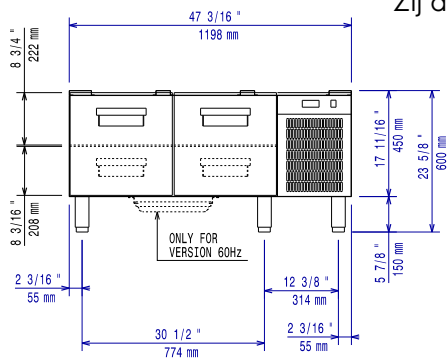

Gekeurd: _____

Optionele Accessoires

- Kit poten met bevestigingsplaat PNC 206136
- Frontale plint 1200mm voor plintsokkel PNC 206151
- Frontale plint 1600mm voor plintsokkel PNC 206152
- Frontale plint 1200mm (niet voor gekoelde onderstellen) PNC 206178
- Frontale plint 1600mm (niet voor gekoelde onderstellen) PNC 206179
- Kit 4 poten voor plintsokkel PNC 206210
- 2 panelen voor serviceleidingen voor enkelvoudige "top op onderstel" installatie PNC 206248
- Paar zijdelingse plinten, hoogte 180mm PNC 206249
- 2 zijdelingse plinten voor installation op een sokkel PNC 206265
- Basisstructuur voor poten of wielen - 1200mm (700/900XP) PNC 206368
- Basisstructuur voor poten of wielen - 1600mm (700/900XP) PNC 206369
- Rugpaneel - 1200mm (700/900XP) PNC 206376
- Kit 6 wielen, waarvan 3 zwenkwielen met rem PNC 206432
- 2 zijpanelen voor monobloc uitvoeringen PNC 216000

Front aanzicht

Zij aanzicht

D = Afvoer
 EI = Elektrische aansluiting

Boven aanzicht

Elektrisch

Voltage:
 371259 (E7TTECOMIK) 230 V/1 ph/50 Hz
 Aangesloten vermogen: 0.6 kW

Water:

Afvoer: $1/2''$

Algemene Gegevens:

Capaciteit bruto: 152 lt
 Afmetingen, extern, breedte: 1200 mm
 Afmetingen, extern, diepte: 700 mm
 Afmetingen, extern, hoogte: 600 mm
 Gewicht, netto: 95 kg

Overige koeling gegevens: