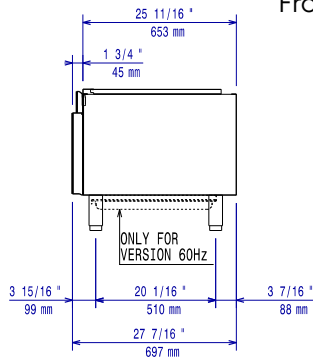

Front aanzicht

Zij aanzicht

D = Afvoer
 EI = Elektrische aansluiting

Boven aanzicht

Elektrisch

Voltage:
 371259 (E7TTECOMIK) 230 V/1 ph/50 Hz
 Aangesloten vermogen: 0.6 kW

Water:

Afvoer: $1/2''$

Algemene Gegevens:

Capaciteit bruto: 152 lt
 Afmetingen, extern, breedte: 1200 mm
 Afmetingen, extern, diepte: 700 mm
 Afmetingen, extern, hoogte: 600 mm
 Gewicht, netto: 95 kg

Overige koeling gegevens: